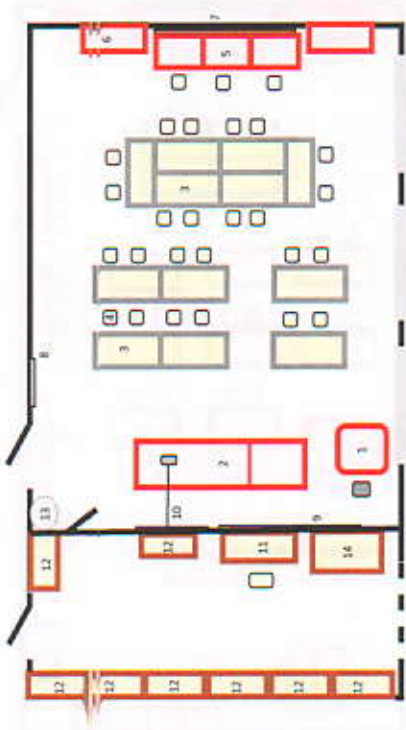

Лаборатория. 52,9м²
Цветовая гамма (стены): основной цвет- **кремово-белый (RAL-9001)**.
На левой стене Лаборатории размещается Информационная табличка (со знаком национального проекта «Образование» и гербом Министерства Просвещения РФ).
На задней стене Лаборатории размещен настенный фирменный знак Точка роста для белых и светлых поверхностей (черный цвет шрифта с красным знаком).
Потолок: простой окрашенный в белый цвет.
Освещение: светильники (10 шт). Пол: линолеум серого цвета.
Плинтус: МДФ с прямоугольным профилем.
Жалюзи (белые/светло - серые) (3 шт).

Лаборантская. 15,4м² Находится за передней стенкой Лаборатории.

Мебель:

№	Наименование	
1	Рабочее место учителя	Стол для учителя (компьютерный), цвет светло-серый с красной кромкой, стул - кресло, цвет серый.
2	Стол демонстрационный	Цвет светло-серый с красной кромкой
3	Стол учебнические	Высота регулируется в пределах 4-6 групп роста. Цвет столешницы - бук; каркас- серый (12 шт).
4	Стулья учебнические	Стул учебнический регулируемый (4-6 гр. р). Цвет каркаса - серый. (27шт).
5	Рабочая станция	Цвет светло-серый с красной кромкой (3 шт.)
6	Шкаф вертикальный с пятью дверями (в шахматном порядке)	Цвет- белый, кромки на лицевой стороне красные (2 шт).
7	Настенный фирменный знак Точка роста	Для белых и светлых поверхностей (Черный цвет шрифта с красным знаком).
8	Информационная табличка	(со знаком национального проекта «Образование» и гербом Министерства просвещения РФ).
9	Доска магнитно- меловая 3-х элементная	Классная доска стандартная, темно- зеленый цвет.
10	Доска интерактивная, проектор	
11	Стол для учителя в лаборантской	
12	Шкафы в лаборантской	
13	Тумба с мойкой	
14	Лабораторный стол	Цвет светло-серый с красной кромкой