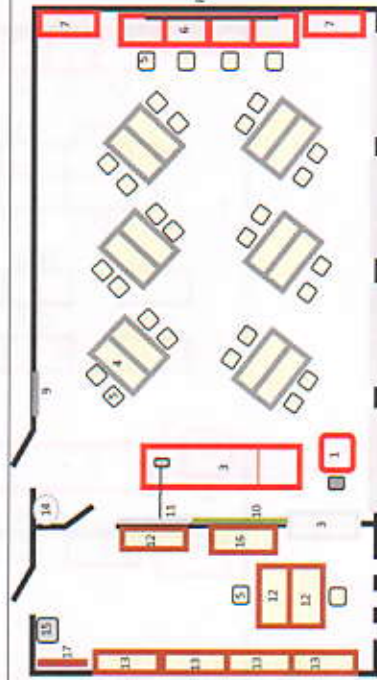

Находится за передней стенкой Лаборатории. Шкаф вытяжной. Шкафы для хранения посуды, реактивов, прочего оборудования.

№	Наименование	
1	Рабочее место учителя	Стол для учителя (компьютерный), цвет светло-серый с красной кромкой, стул - кресло, цвет серый.
2	Стол демонстрационный	Цвет светло-серый с красной кромкой
3	Шкаф вытяжной в лаборатории	Шкаф вытяжной, светлый
4	Стол учебнические	Высота регулируется в пределах 4-6 групп роста. Цвет столешницы - бук; каркас-серый (12 шт).
5	Стулья учебнические	Стул учебнический регулируемый (4-6 гр. р). Цвет каркаса - серый. (30 шт).
6	Рабочая станция	Рабочая станция из четырёх столов, цвет светло-серый с красной кромкой.
7	Шкаф вертикальный с пятью дверями (в шахматном порядке)	Цвет светло-серый, кромки на лицевой стороне красные (2 шт).
8	Настенный фирменный знак Точка роста	Для белых и светлых поверхностей (Черный цвет шрифта с красным знаком).
9	Информационная табличка	(со знаком национального проекта «Образование» и гербом Министерства просвещения РФ).
10	Доска магнитно- меловая 3-х элементная	Классная доска стандартная, темно - зеленый цвет.
11	Экран, проектор	
12	Стол для учителя в лаборантской	
13	Шкафы в лаборантской	
14	Тумба с мойкой	
15	Сейф для хранения реактивов	
16	Стол для подготовки растворов	
17	Вешалка для спецодежды	