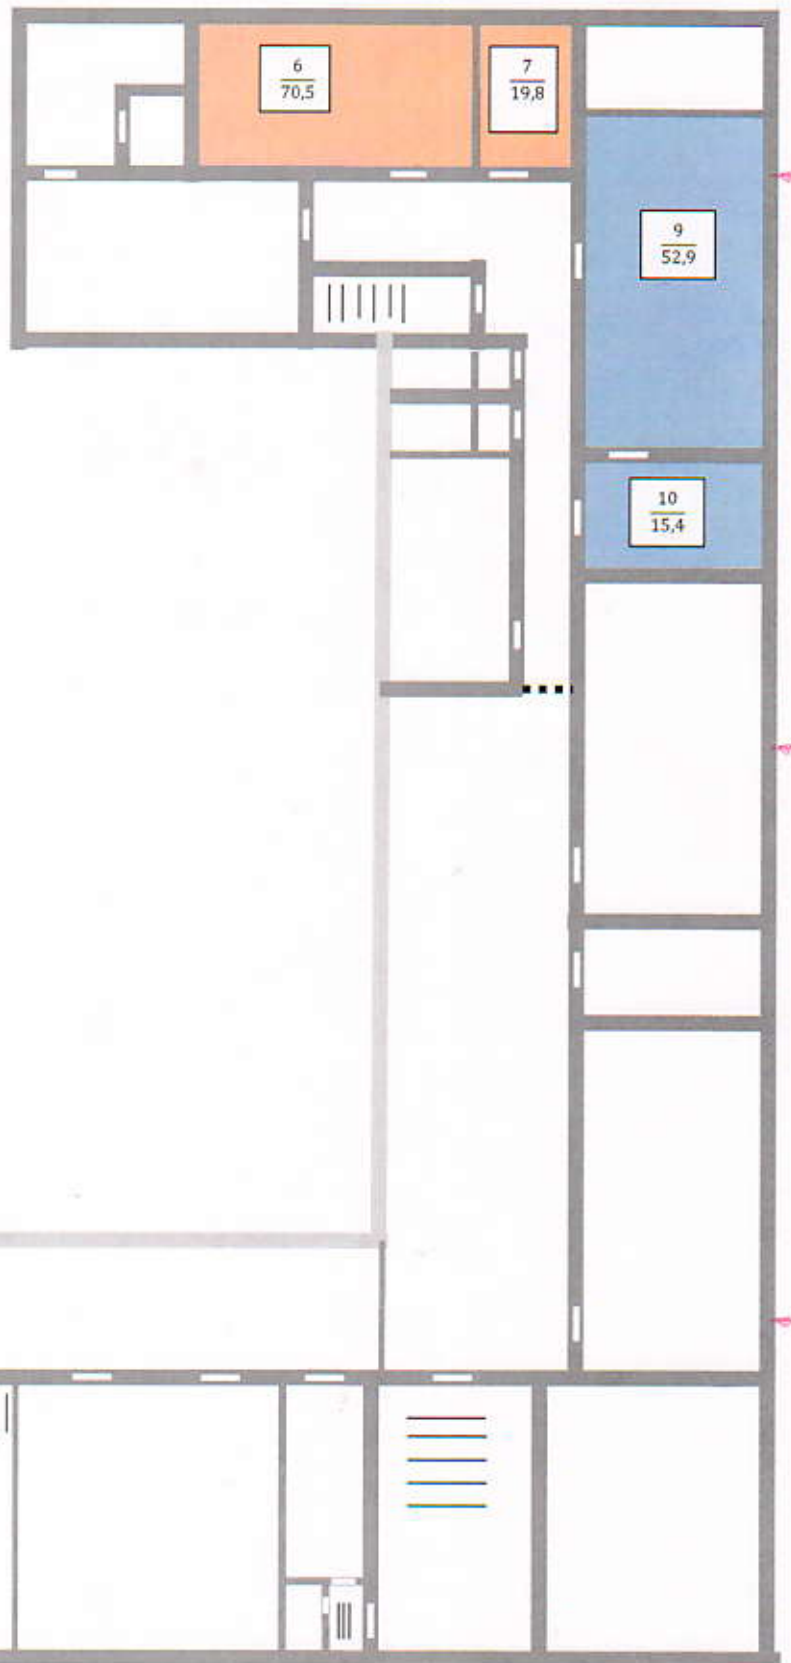

ПРОЕКТ ЗОНИРОВАНИЯ

образовательного пространства Центра «Точка Роста»,
создаваемого в 2022 году в рамках регионального проекта
«Современная школа» национального проекта
«Образование» на базе
муниципального бюджетного общеобразовательного
учреждения
«Котлубанская средняя школа»

-  Технологическая лаборатория 73,2 кв.м.
-  Химико- биологическая лаборатория 90,3 кв.м.
-  Физическая лаборатория 68,3 кв.м.

Директор МБОУ «Котлубанская СШ»  Салпыкина В.Г.

«СОГЛАСОВАНО»

Начальник отдела по образованию администрации Городищенского муниципального района  Рассадникова С.А.

Схема (картинка) зонирования, оформления помещения, размещения фирменного знака «Точка Роста», информационной таблицы; краткое описание выбранной цветовой гаммы

Лаборатория. 70,5м²

Цветовая гамма:

Стены: цвет - кремово-белый (RAL-9001).

Лаборантская. 15,4м² Находится за передней стенкой Лаборатории.

Мебель:

№	Наименование	
1	Рабочее место учителя	Стол для учителя (компьютерный), цвет светло-серый с красной кромкой, стул - кресло, цвет серый.
2	Стол демонстрационный	Цвет светло-серый с красной кромкой
3	Стол учебнические	Высота регулируется в пределах 4-6 групп роста. Цвет столешницы - бук; каркас- серый (12 шт).
4	Стулья учебнические	Стул учебнический регулируемый (4-6 гр. р). Цвет каркаса - серый. (27шт).
5	Рабочая станция	Цвет светло-серый с красной кромкой (3 шт.)
6	Шкаф вертикальный с пятью дверями (в шахматном порядке)	Цвет- белый, кромки на лицевой стороне красные (2 шт).
7	Настенный фирменный знак Точка роста	Для белых и светлых поверхностей (Черный цвет шрифта с красным знаком).
8	Информационная табличка	(со знаком национального проекта «Образование» и гербом Министерства просвещения РФ).
9	Доска магнитно- меловая 3-х элементная	Классная доска стандартная, темно- зеленый цвет.
10	Доска интерактивная, проектор	
11	Стол для учителя в лаборантской	
12	Шкафы в лаборантской	
13	Тумба с мойкой	
14	Лабораторный стол	Цвет светло-серый с красной кромкой